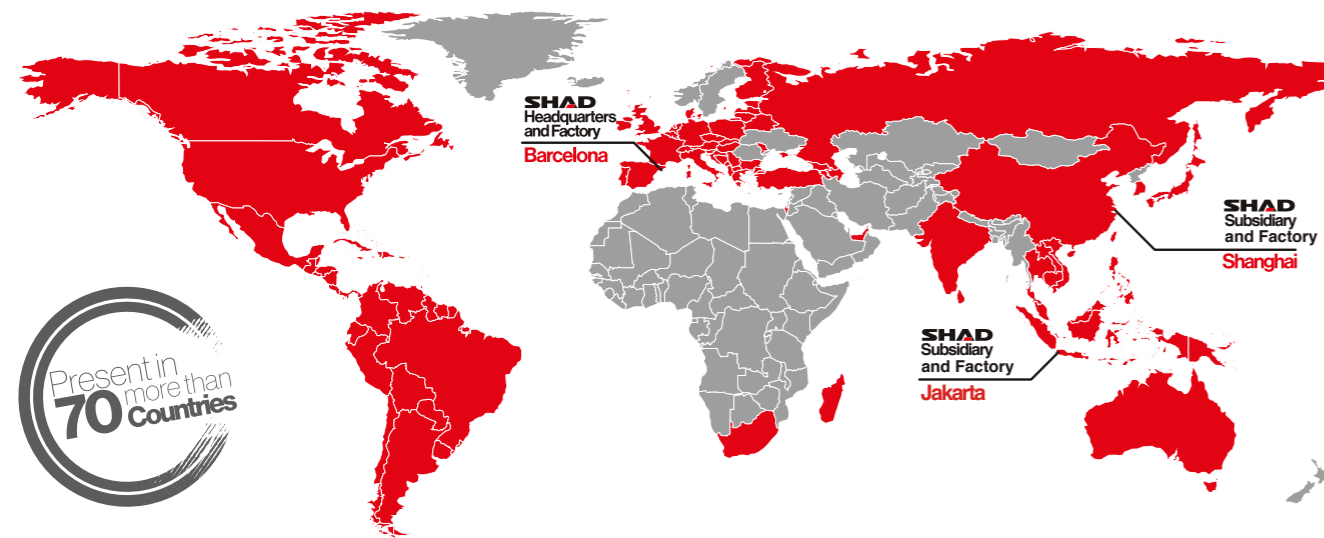

Around the World

Nuestras instalaciones

Desde nuestra sede en Barcelona damos cobertura a todo el mundo. Nuestra red comercial se extiende a lo largo de Europa, América, Asia, África y Oceanía satisfaciendo cualquier demanda tanto de diseño como productiva. Las filiales de China e Indonesia, nos aportan mayor capacidad y nos permiten dar soporte a nuestras operaciones internacionales.

Our facilities

From our headquarters in Barcelona we cover the whole world. Our sales network spreads throughout Europe, America, Asia, Africa and Australia, allowing us to meet any demands in terms of both design and production. Our subsidiaries in China and Indonesia increase our capacity and provide support to our international operations.

Nos installations

Depuis notre siège basé à Barcelone, nous couvrons tout le monde. Notre réseau commercial s'étend tout au long de l'Europe, l'Amérique l'Asie, l'Afrique et l'Océanie satisfaisant toute demande tant en conception comme en production. Nos filiales en Chine et en Indonésie améliorent notre capacité et constituent un support aux opérations à l'international.

Sede Central en Barcelona
HQ in Barcelona
Siège central à Barcelona